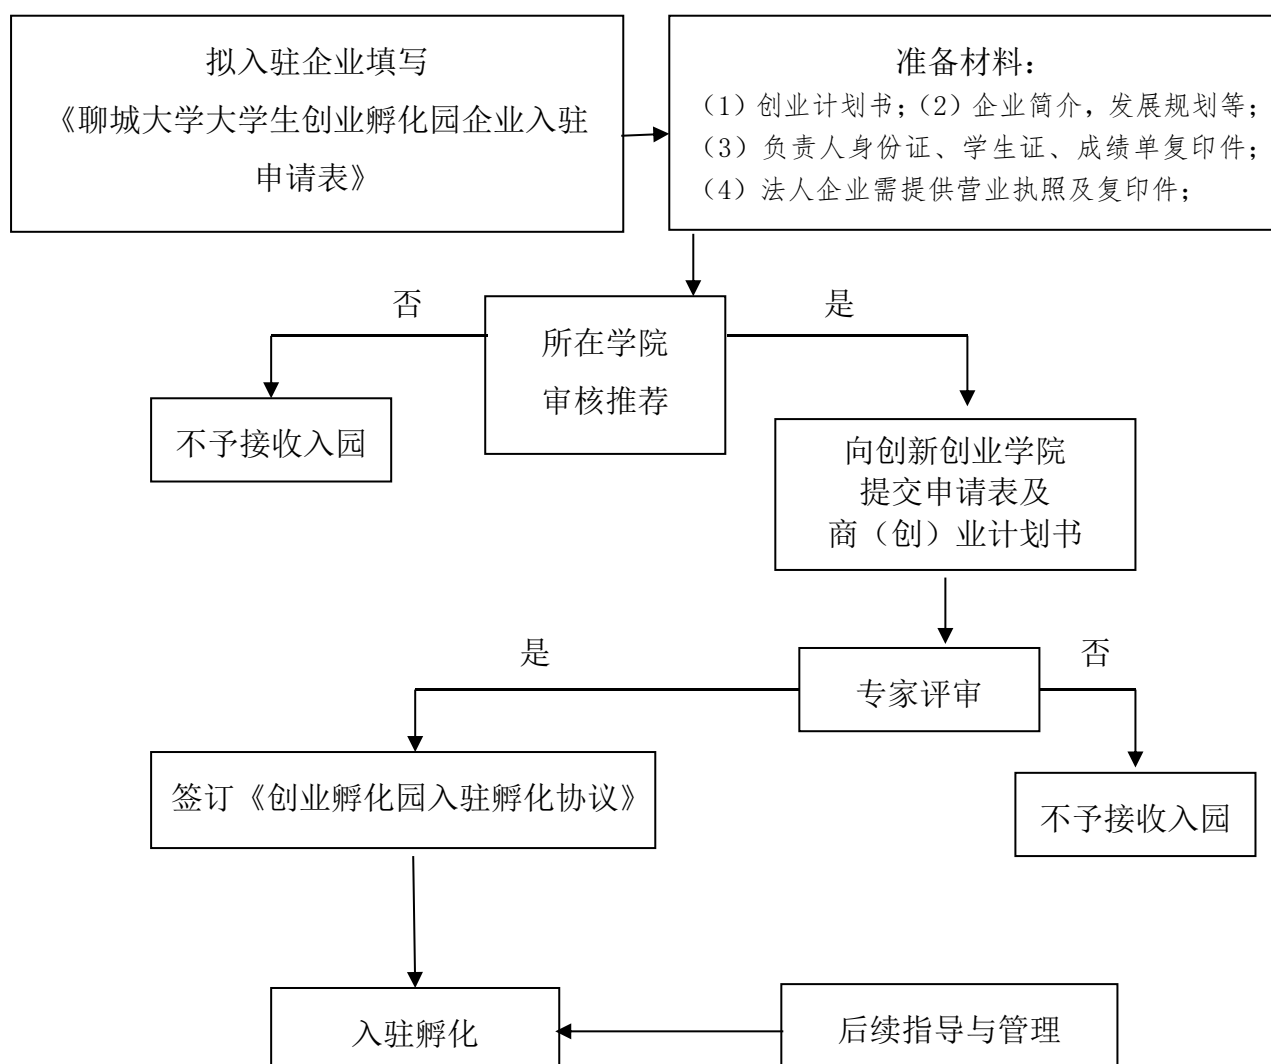

入驻条件：

我校全日制本科在校生或毕业不足两年的毕业生；

富有创新性的自主创业项目；

学有余力；

周密的市场调查和商业策划，充足的启动资金；

聊城大学大学生创业孵化园申请入驻流程

大学生创业孵化园入驻企业退出流程